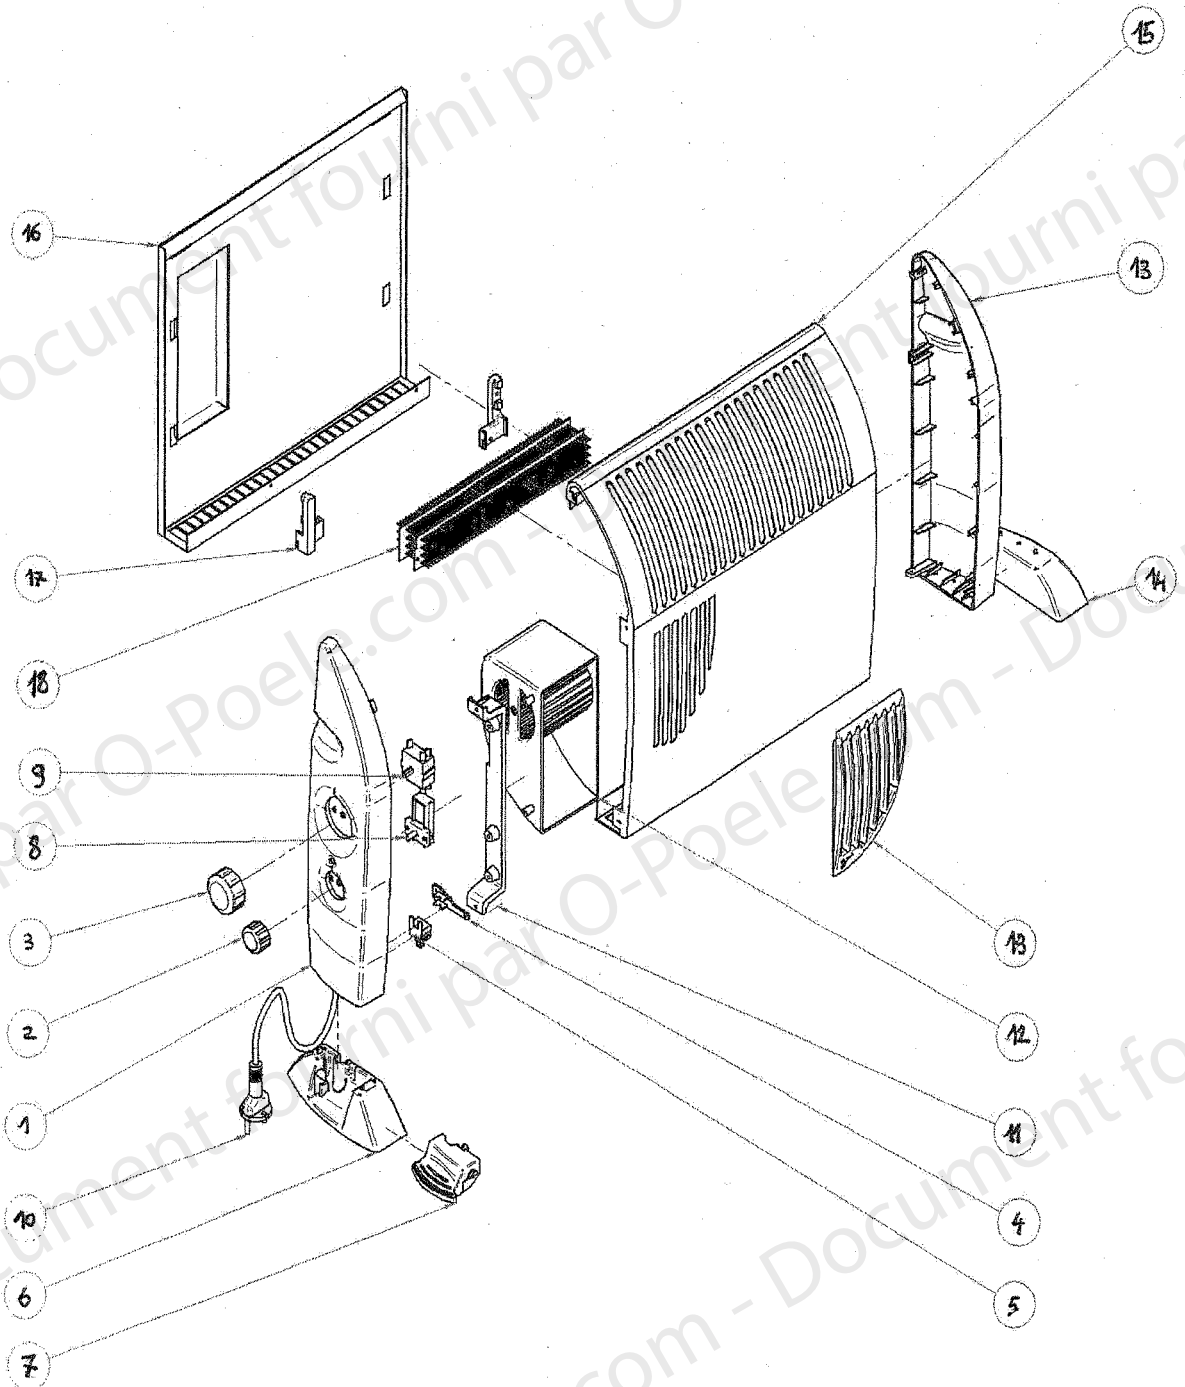

# CONVECTEUR ELECTRIQUE TURBO 1017 T

**CONVECTEUR ELECTRIQUE CV 1017 T**  
**NOMENCLATURE DES PIECES DETACHEES**

<b>POSITION</b>	<b>DESIGNATION / PIECES</b>	<b>REFERENCES</b>
1	Flanc gauche	84687
2	Bouton thermostat	84690
3	Bouton puissance	84691
4	Presse-câble	84994
5	Interrupteur ON - OFF	84689
6	Pied gauche	84695
7	Pédale ON - OFF	84696
8	Thermostat d'ambiance	84693
9	Interrupteur rotatif	84692
10	Câble avec fiche	84998
11	Support moteur	85000
12	Moteur	84697
13	Flanc droit	84688
14	Pied droit	84694
15	Partie antérieure	85002
16	partie postérieure	85003
17	Support résistance	85004
18	Resistance 1000 w	85005
19	Grille turbo	85001